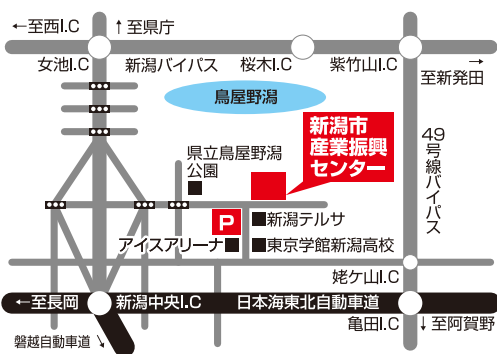

農業機械大展示会

2018

サンクスフェア

日時

6/29 (金) 9:30~16:00 → 30 (土) 9:00~14:00
平成30年

会場

新潟市産業振興センター
新潟市中央区鐘木185-10

会場案内図

※女池インターから車で5分 ※新潟中央インターから車で3分

駐車場周辺図

ご来場特典

キャップ プレゼント!!

※イメージになります。

みんなで食べよう!
365日、新潟産。

主催 JA/JA全農にいがた
後援 出展農業機械メーカー

JA全農
にいがたHPは
こちらから
ご覧ください。