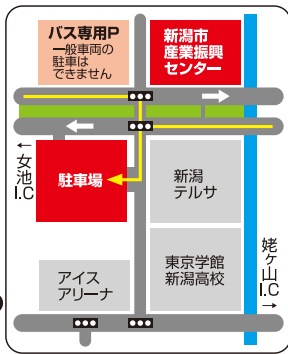

農業機械大展示会

2018

サンクスフェア

日時

6/29 (金) 9:30~16:00 → 30 (土) 9:00~14:00
平成30年

会場

新潟市産業振興センター
新潟市中央区鐘木185-10

会場案内図

※女池インターから車で5分 ※新潟中央インターから車で3分

駐車場周辺図

ご来場特典

キャップ プレゼント!!

※イメージになります。

みんなで食べよう!
365日、新潟産。

主催 JA/JA全農にいがた
後援 出展農業機械メーカー

JA全農
にいがたHPは
こちらから
ご覧ください。